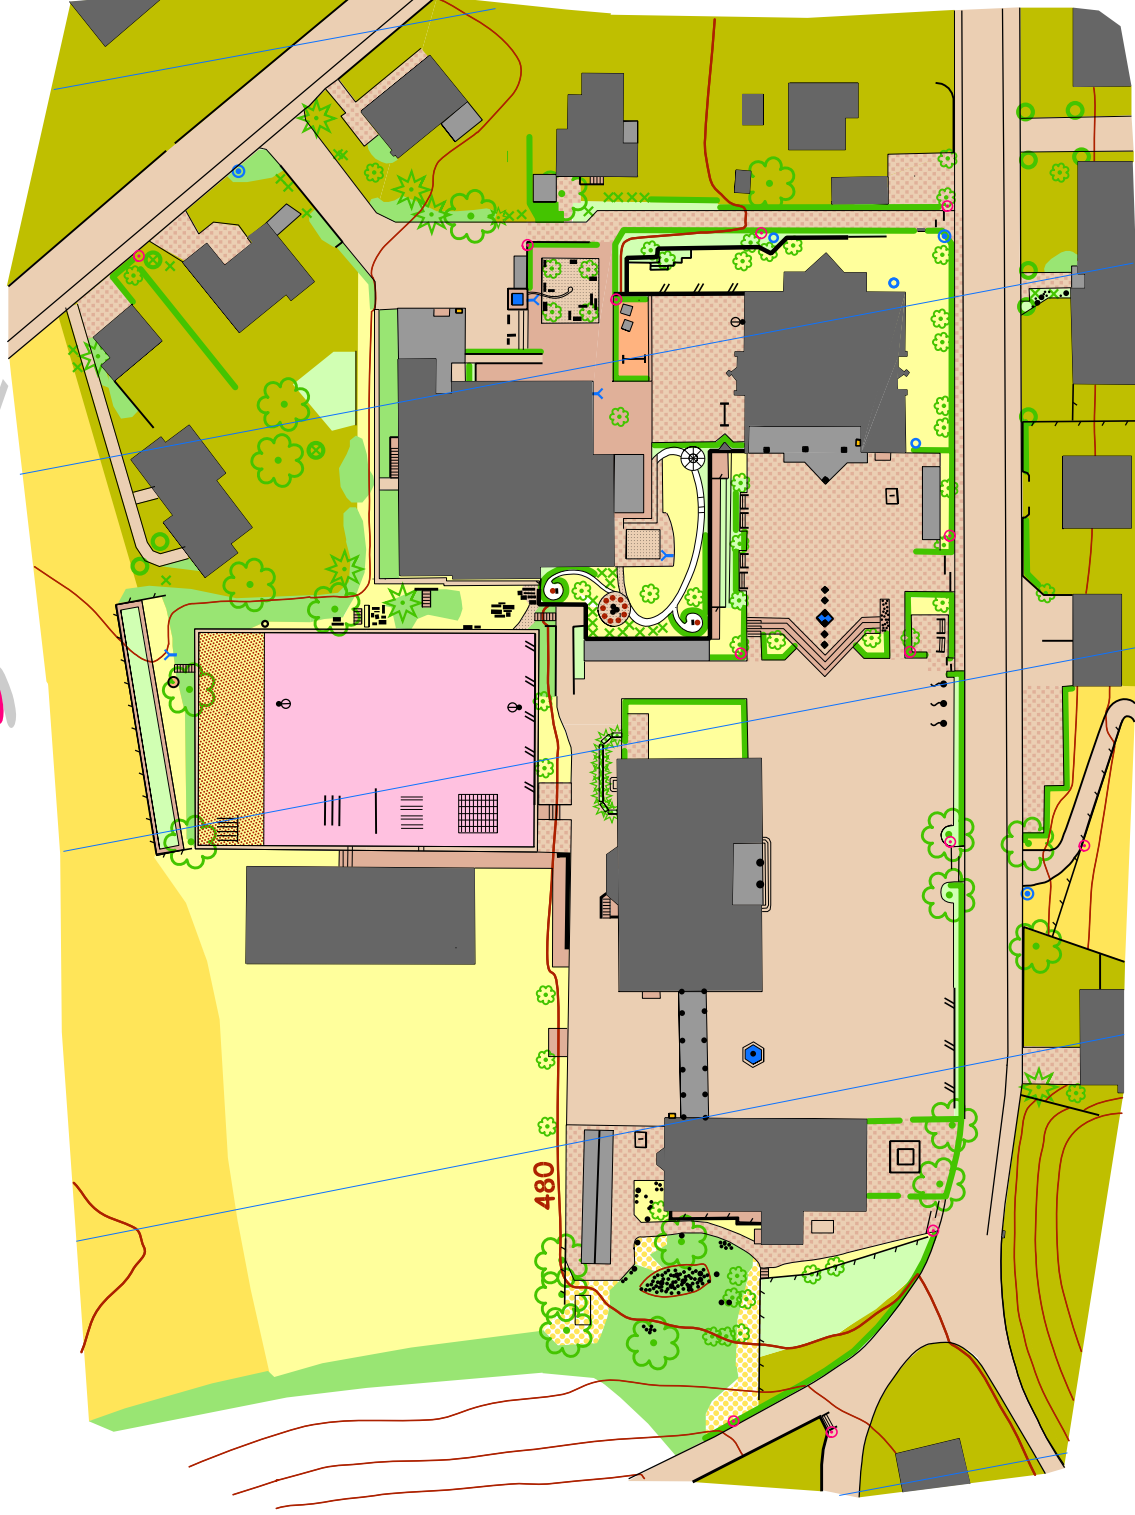

# Hasenbühl, Uster

Masstab 1:1'000  
 Stand Mai 2005  
 Äquidistanz 2 m

	Baum, Busch, Strauch
	Hydrant, Wasserhahn, Schacht
	Zaun, hoher Zaun, Mauer
	Abfallkübel, Kompost, Treppe
	Papierkorb, Sitzbank, Tisch
	Beleuchtung, Fahrradstange
	Spielgeräte
	Holzrugel, Höhenlinie
	Haus mit Vordach u. Säulen
	Rasen, Wiese
	Asphalt, Kies
	Brunnen, naturnahes Gebiet
	Bepflanzung, Gebüsch
	Steinquader, Steinfeld
	Finnenbahn, Privat
	Sand, Verbundsteine
	Kunststoffbelag, Beton

Aufnahme: Nik Hengartner  
 Zeichnung: Nik Hengartner  
 Bewilligung: Eidg. Vermessungs-  
 direktion (VA022046)  
 Copyright: OLG Pfäffikon

Betreuung+ Robert Müller  
 Bezug: Talweg 143  
 8610 Uster  
 Tel. 044 940 50 80