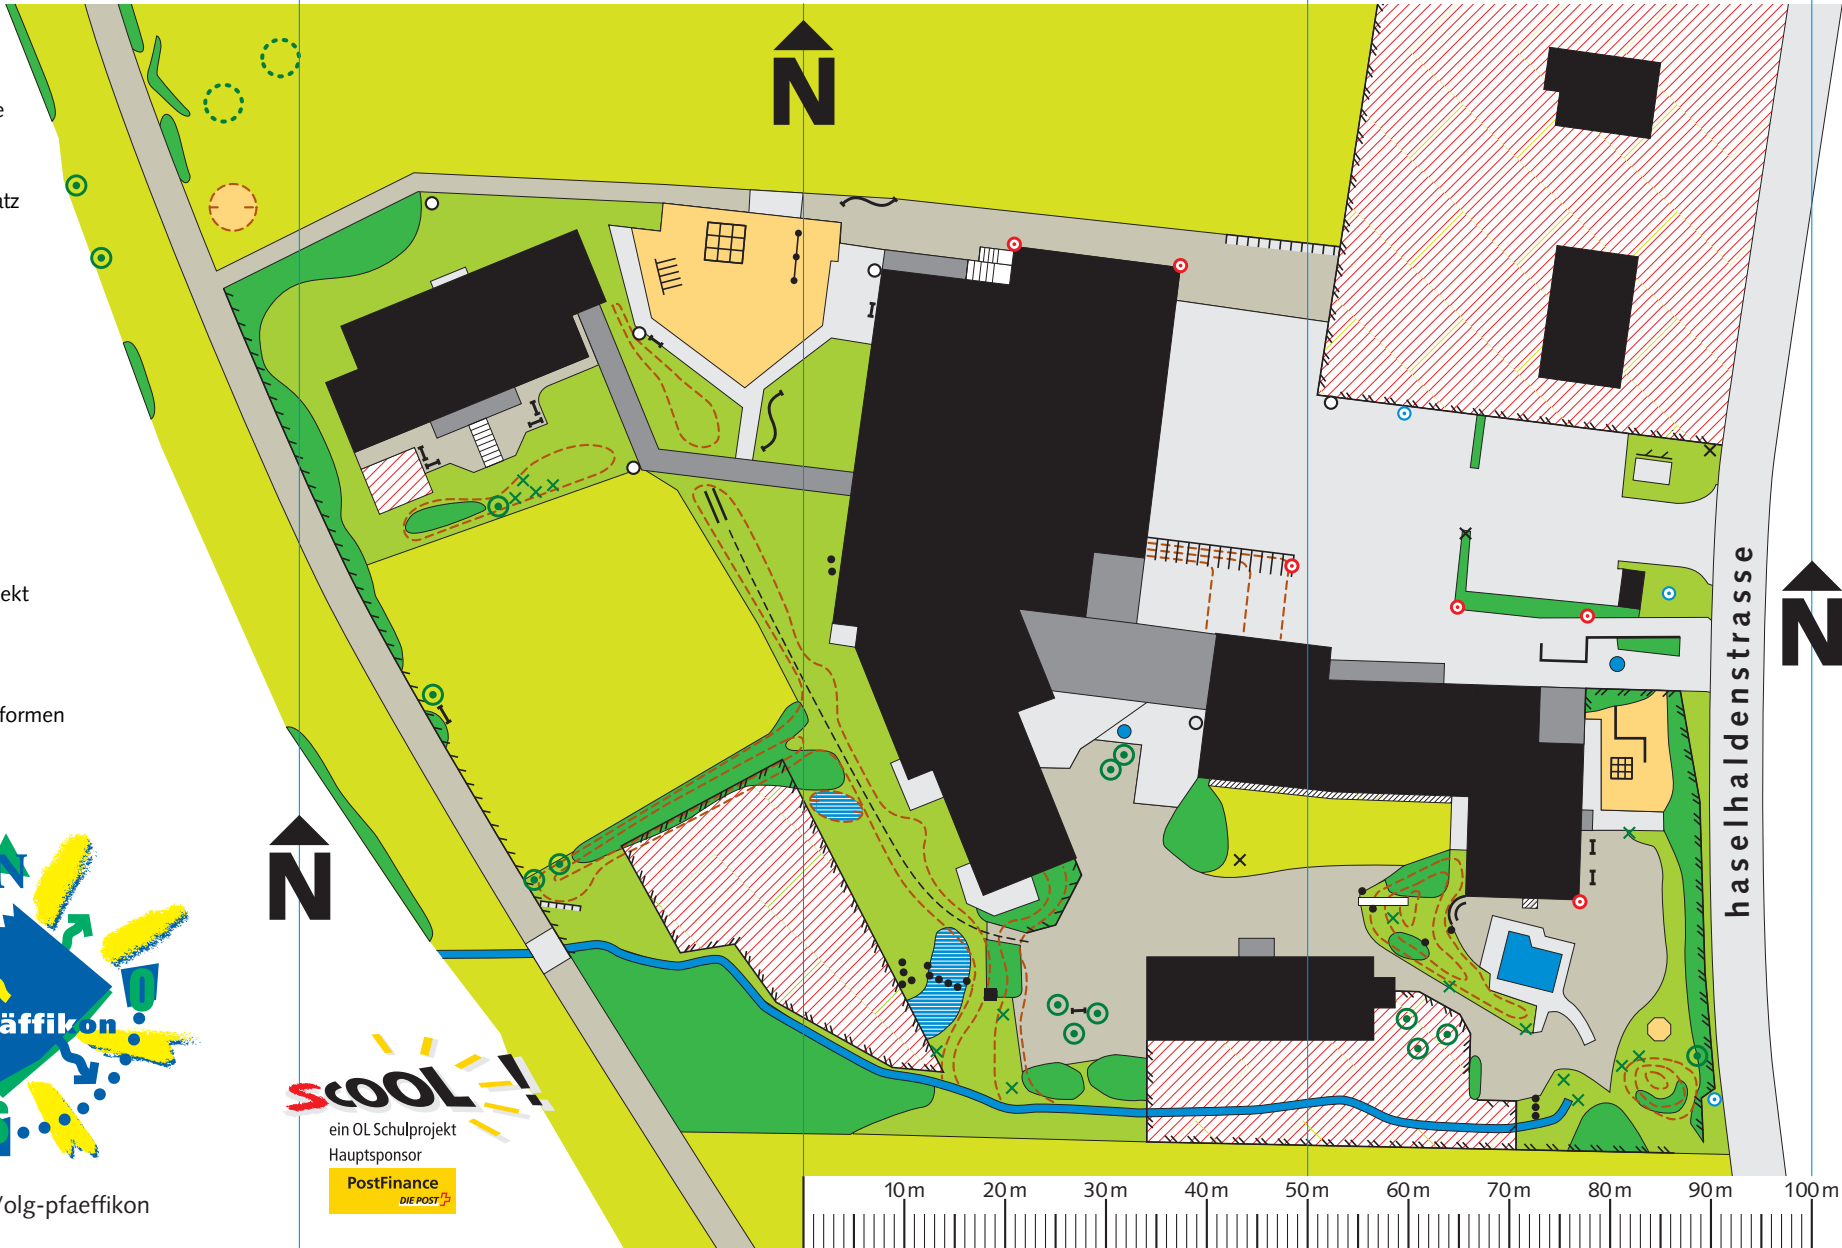

schulhauskarte haselhalde saland

masstab 1:750

aufnahme: hansueli dietiker, hittnau
zeichnung: jürg bosshard, pfäffikon zh
stand frühling 2003

- rasen, wiese
- naturwiese
- gebüsch, hecke
- sand
- asphalt
- kiesweg, kiesplatz
- überdachung
- gebäude
- treppe
- zaun
- brunnen
- hydrant
- baum
- strauch
- stein
- mauer
- steinblöcke
- sitzbank
- besonderes objekt
- papierkorb
- hydrant
- lampe
- hügel, geländeformen
- sperrgebiet

www.solv.ch/olg-pfaeffikon

gezeichnet mit adobe illustrator auf apple macintosh · reproduziert mit bewilligung der eidg. vermessungsdirektion (VA022065)