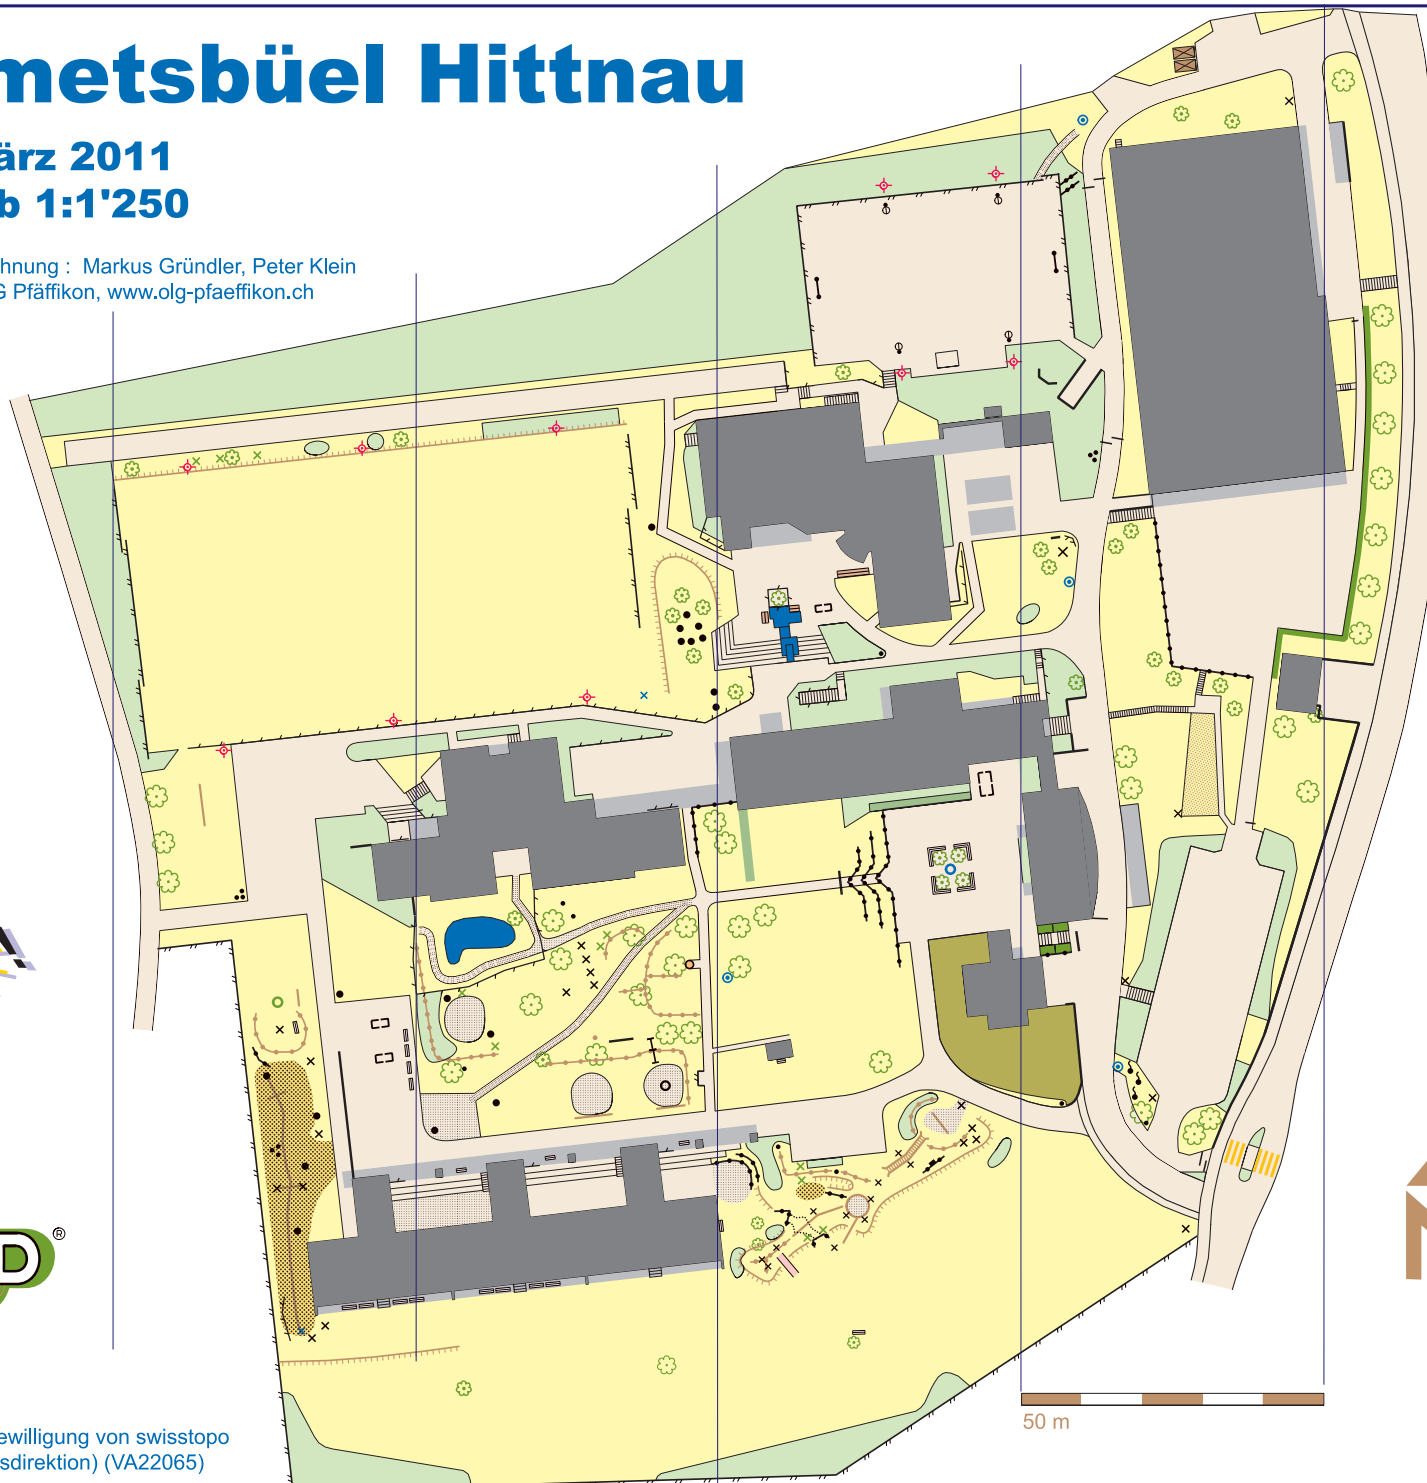

Hermetsbüel Hittnau

Stand März 2011
 Masstab 1:1'250

Aufnahme und Zeichnung : Markus Gründler, Peter Klein
 Herausgeber : OLG Pfäffikon, www.olg-pfaeffikon.ch

Reproduziert mit Bewilligung von swisstopo
 (Eidg. Vermessungsdirektion) (VA22065)

LEGENDE

	Privat, nicht betreten
	Gebäude, Vordach
	Treppe
	Mauer, Steinmauer
	Zaun / Durchgang
	hoher Zaun
	Erwall, Böschung
	Spielgeräte
	Sitzbank
	Tisch
	Kompost
	Korbball
	Fahnenstange
	besonderes Objekt
	Scheinwerfer
	grosser Stein
	kleiner Stein
	Asphalt
	Fussgängerstreifen
	Wiese
	Sand
	Kies, Geröll
	Kunststoffbelag
	Laubbaum
	Tanne
	Busch
	Hecke
	Bepflanzung
	Schacht
	Hydrant
	Brunnen / Biotop

50 m