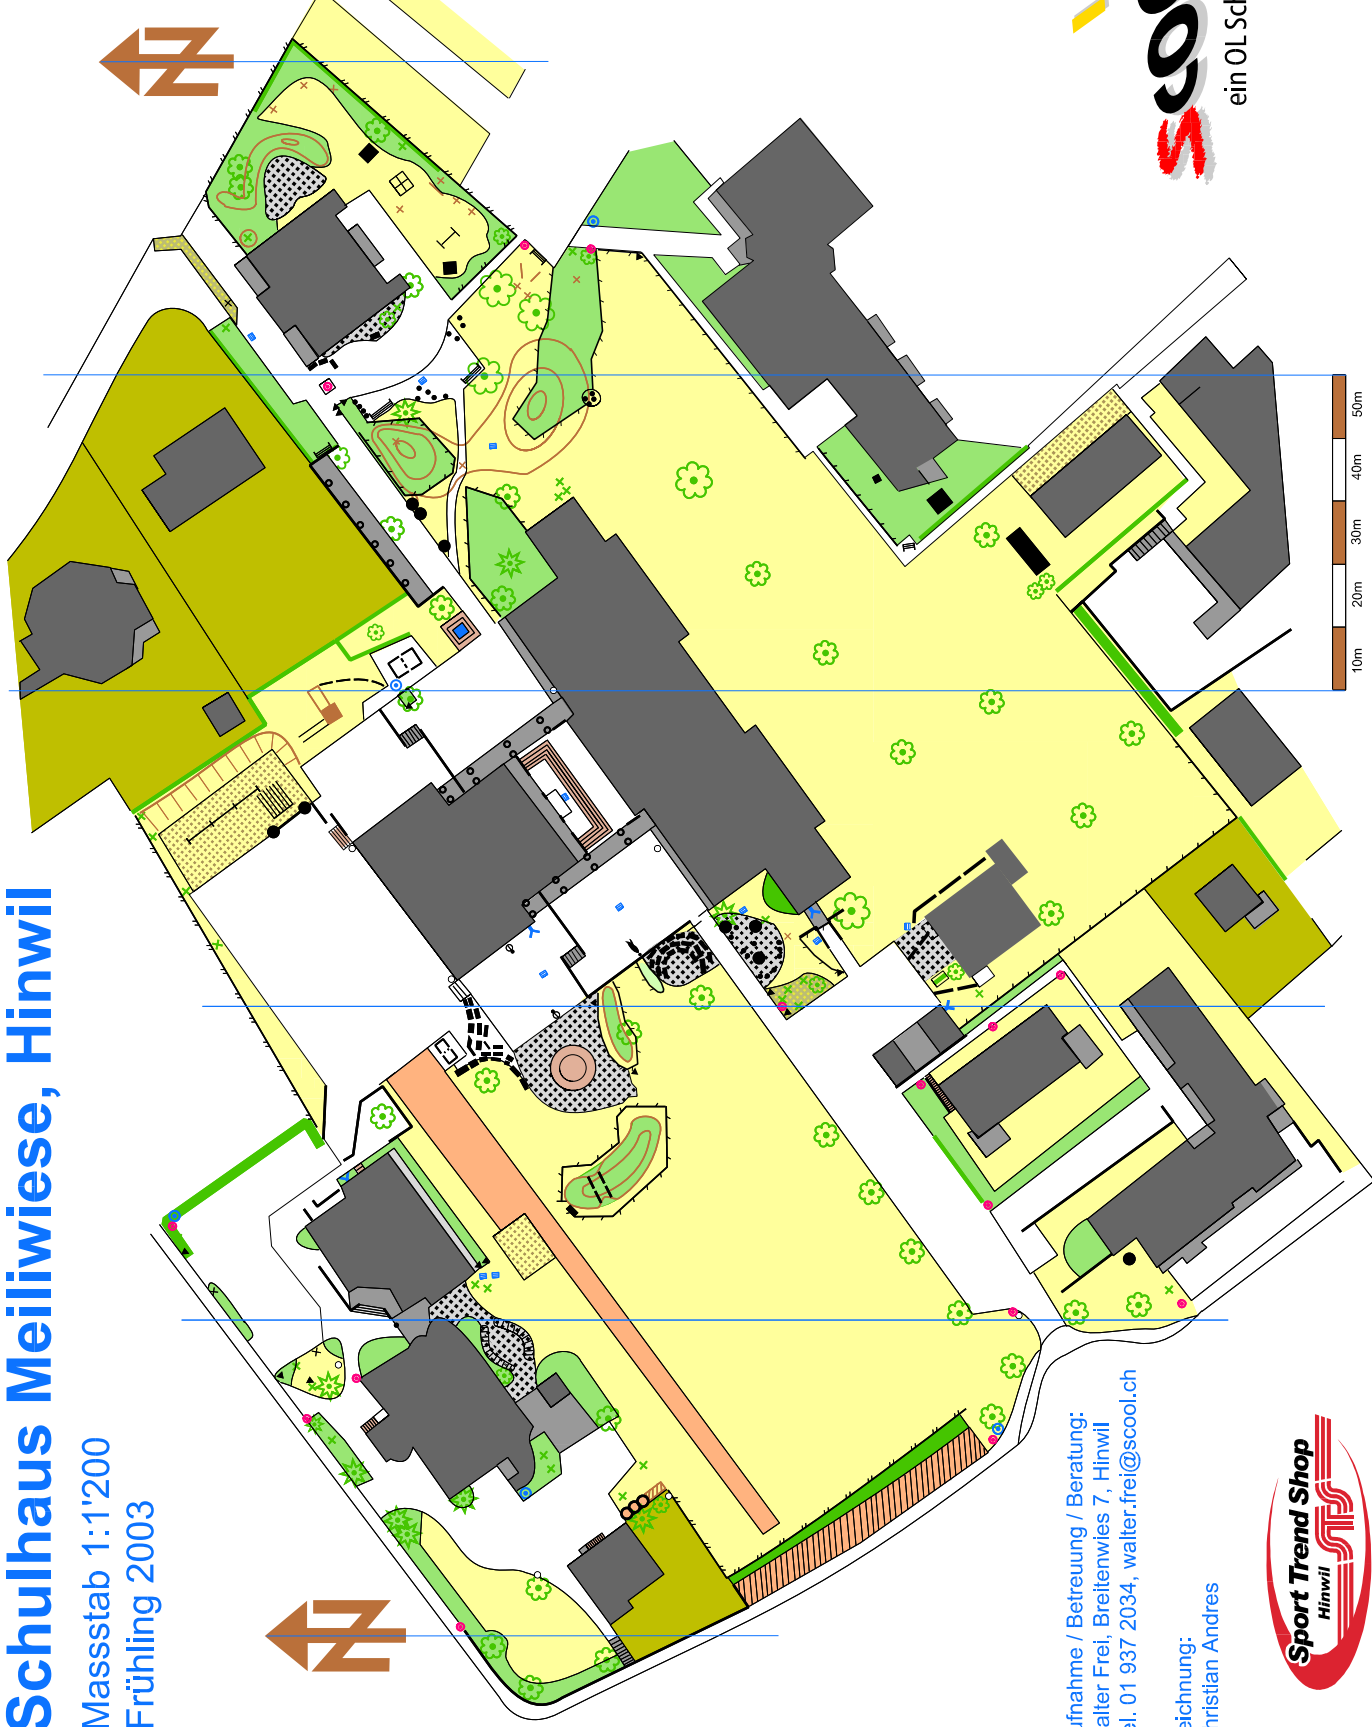

Schulhaus Meilwiese, Hinwil

Massstab 1:1'200

Frühling 2003

www.solv.ch/olg-pfaeffikon

Legende

■	Gebäude / Vordach
■	Wiese / Privatgrund
■	starke / schwache Vegetation
■	Hecke / Busch
■	Laubbaum / Nadelbaum
■	Brunnen / Biotop
■	Schacht / Hydrant
■	Plattenboden, Asphalt
■	Kies / Kunststoff / Sand
■	Treppe / Mauer
■	Böschung / Wurzelstock
■	Säule / Fahnenmast
■	Kl. Objekt / Lampe
■	Stein / Papierkorb
■	Kompost / Sitzbank
■	Geröll / Tennisfeld
■	Spielgeräte
■	Zaun / hoher Zaun

Aufnahme / Betreuung / Beratung:
Walter Frei, Breitenwies 7, Hinwil
Tel. 01 937 2034, walter.frei@scool.ch

Zeichnung:
Christian Andres

10m 20m 30m 40m 50m