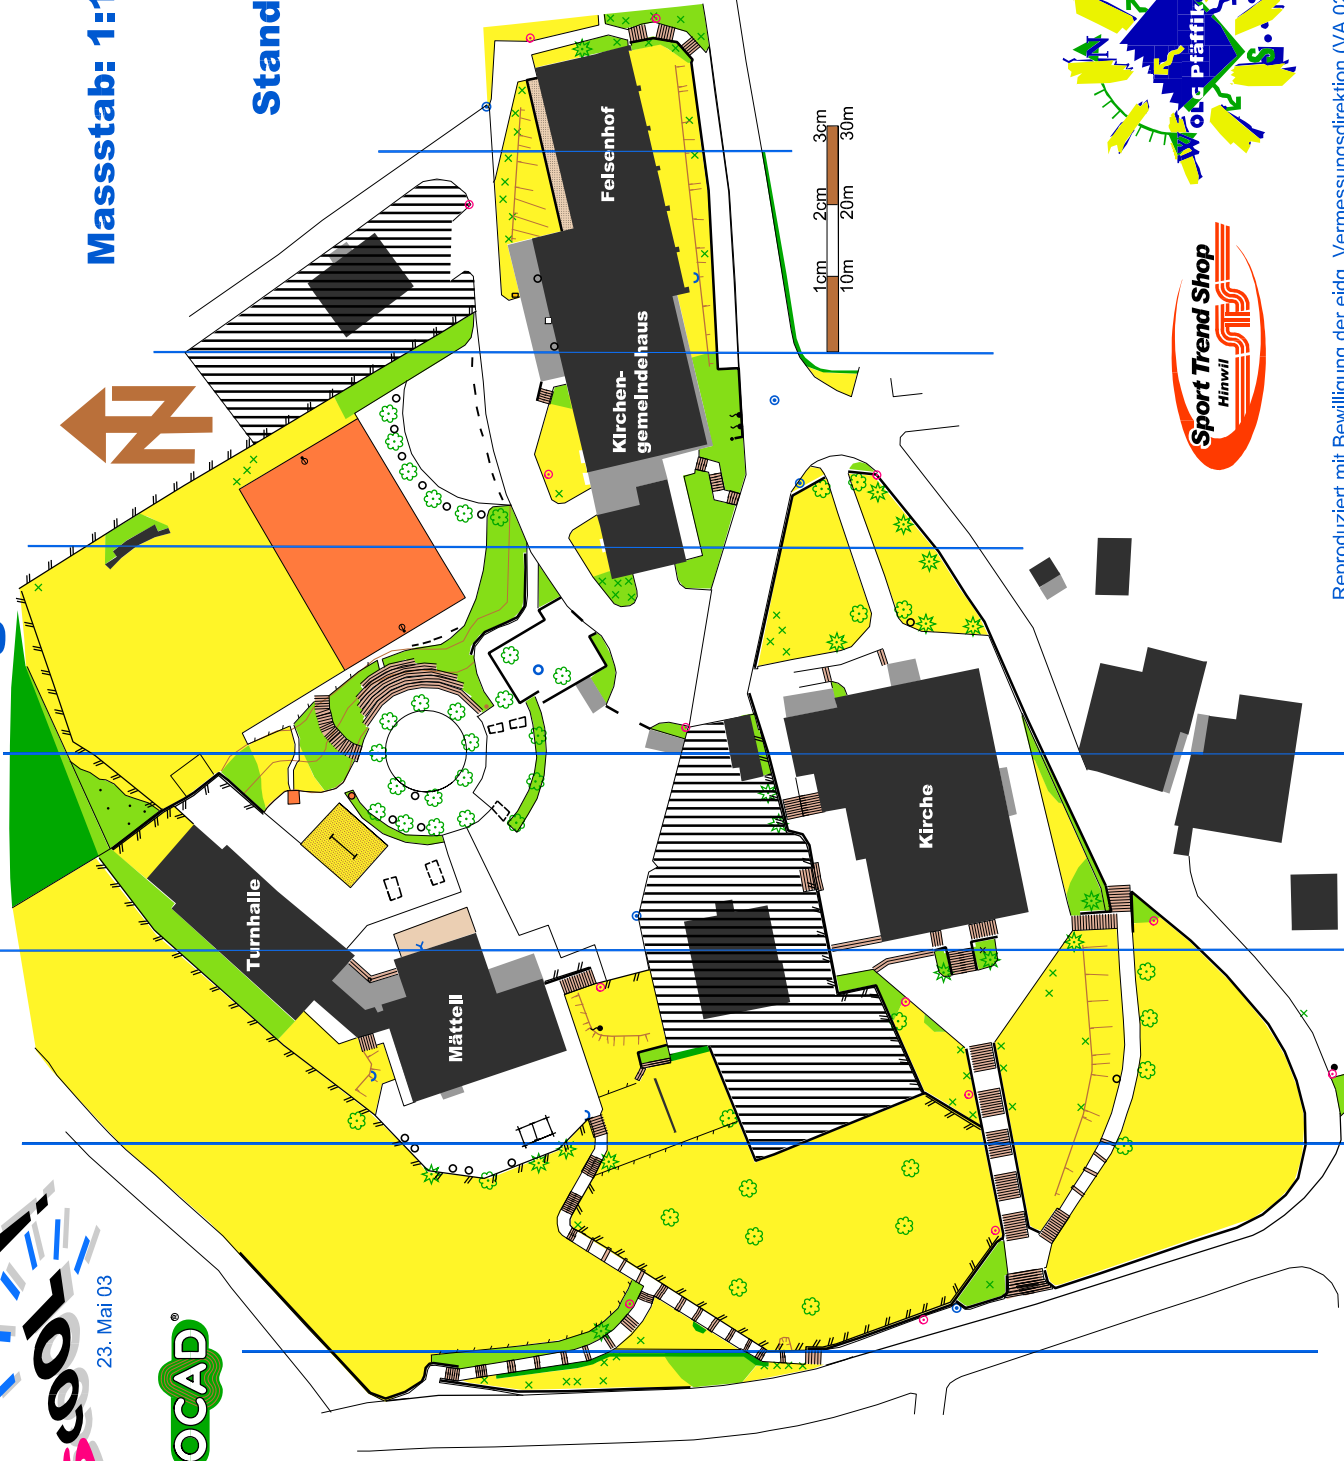

Schulanlage Mätteli/Felsenhof, Hinwil

Massstab: 1:1000 (1cm= 10m)

Stand: Herbst 02

Orientierungslaufgruppe
 Präffikon
 Aufnahme: Walter Frei
 Zeichnung: Andres Nötzli
 Betreuung / Beratung:
 Walter Frei
 Breitenwies 7, 8340 Hinwil
 Kopieren erwünscht!

LEGENDE

	Gebäude
	Vordach
	Treppe
	Säule
	Zaun
	hoher Zaun
	Mauer
	Turnstange
	Bank
	Ping-Pong Tisch, Holztisch
	Papierkorb
	Stein
	Platten- / Asphaltboden
	Sand
	Wiese, Rasen
	Vegetation, Hecke
	Brunnen
	Schacht
	Hydrant
	Baum
	Tennisplatz, Kiesbett
	Böschung
	Höhenlinie
	Busch
	Basketballkörbe
	Sperrgebiet