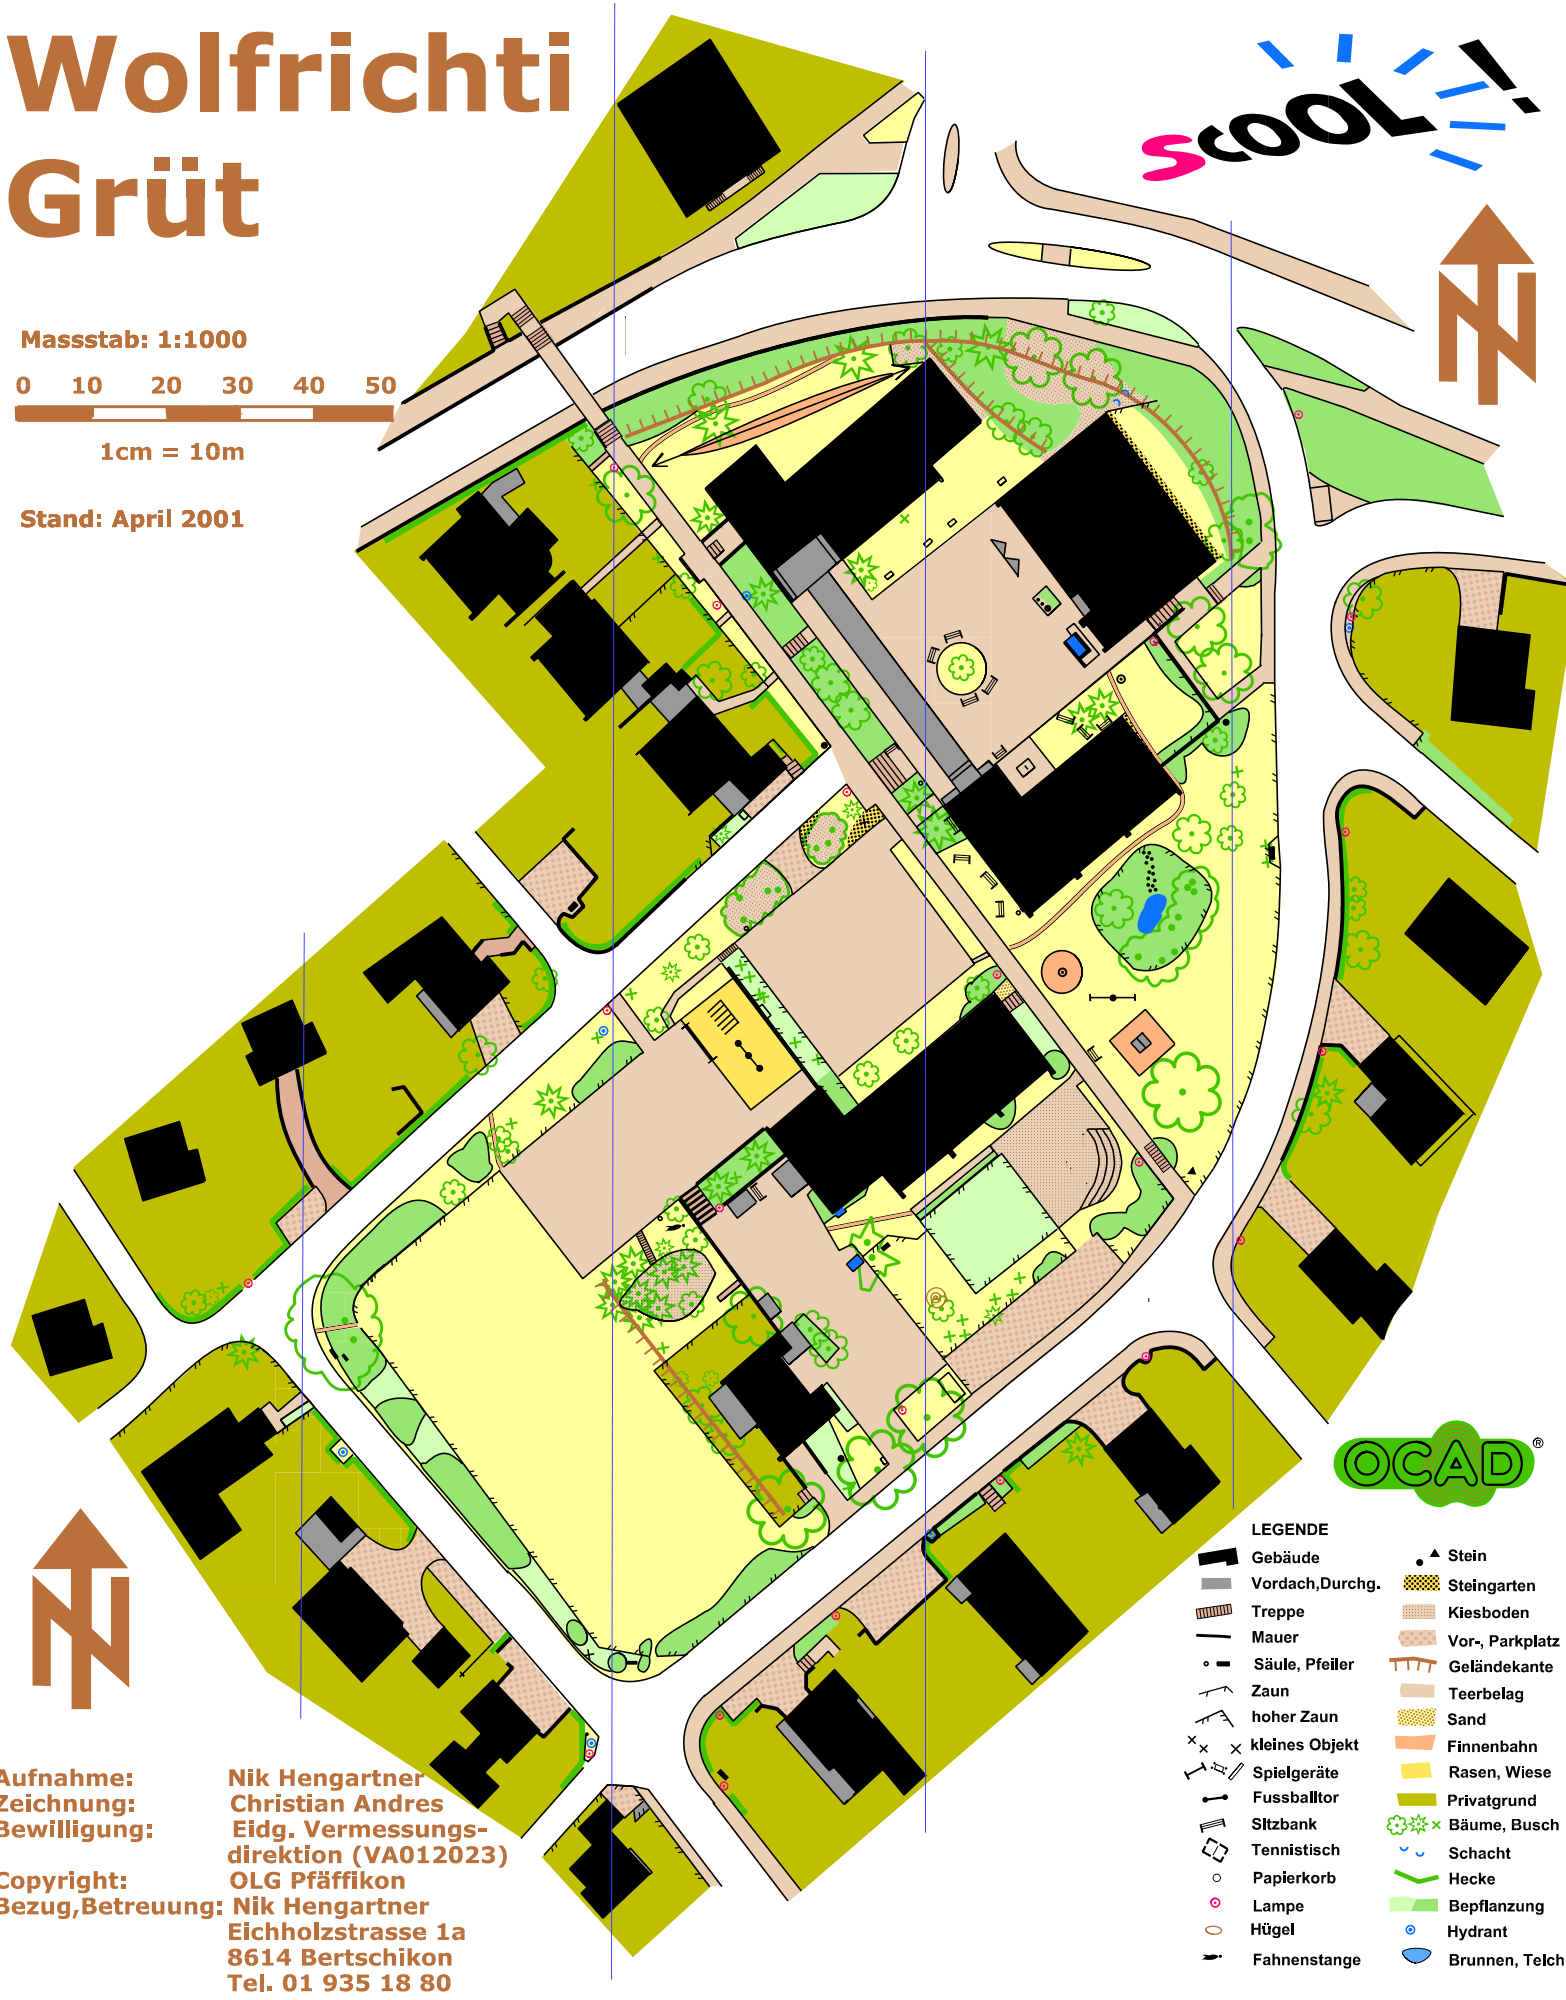

# Wolfrichti Grüt

Masstab: 1:1000  
 0 10 20 30 40 50  
 1cm = 10m

Stand: April 2001

SCOOOL!

- LEGENDE**
- |                  |                 |
|------------------|-----------------|
| Gebäude          | Stein           |
| Vordach, Durchg. | Steingarten     |
| Treppe           | Kiesboden       |
| Mauer            | Vor-, Parkplatz |
| Säule, Pfeiler   | Geländekante    |
| Zaun             | Teerbelag       |
| hoher Zaun       | Sand            |
| kleines Objekt   | Finnenbahn      |
| Spielgeräte      | Rasen, Wiese    |
| Fussballtor      | Privatgrund     |
| Sitzbank         | Bäume, Busch    |
| Tennistisch      | Schacht         |
| Papierkorb       | Hecke           |
| Lampe            | Bepflanzung     |
| Hügel            | Hydrant         |
| Fahnenstange     | Brunnen, Teich  |