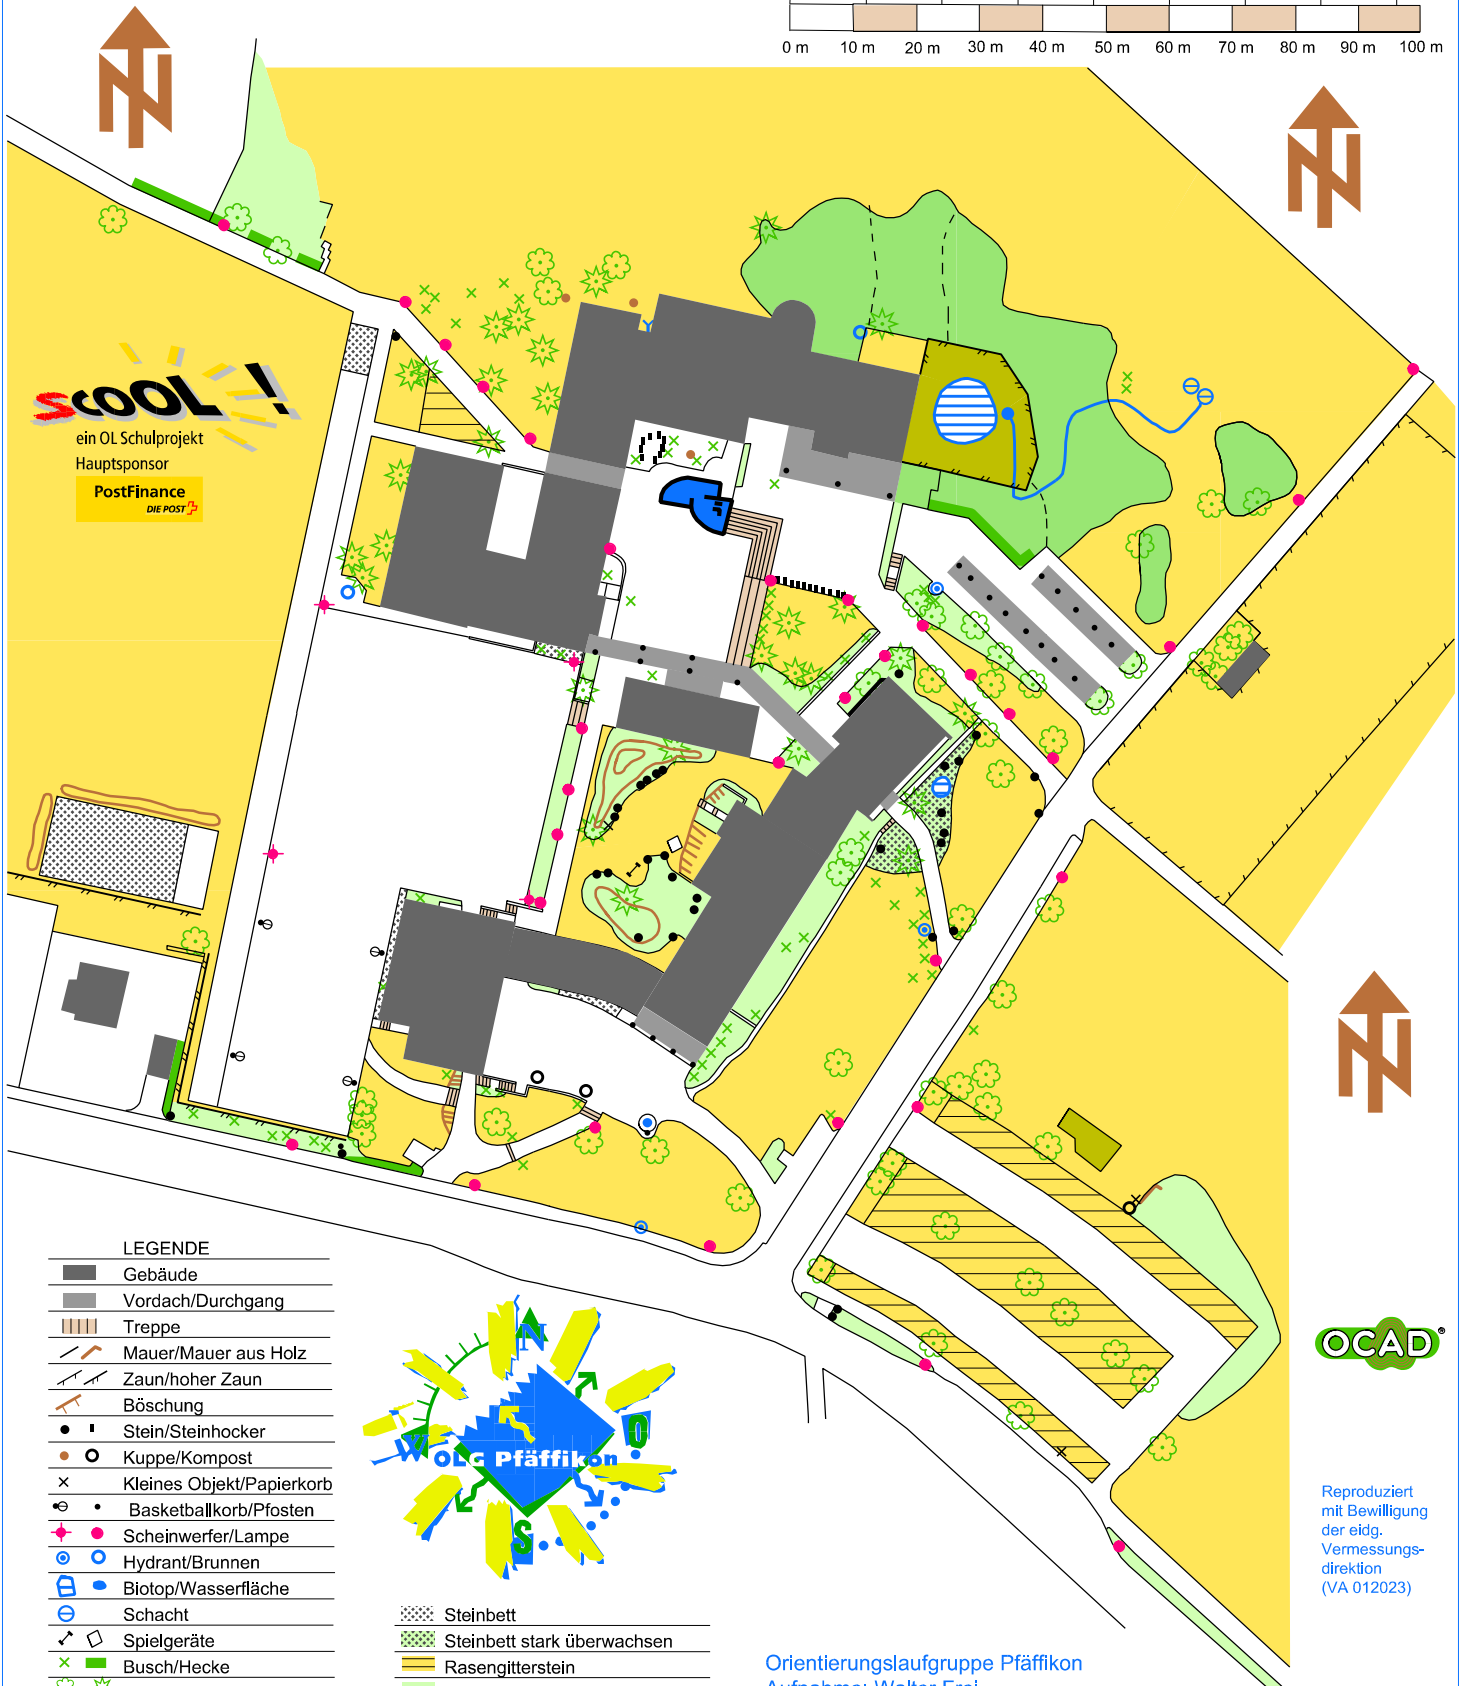

# Schulhauskarte Berg, Gossau

Stand: Version 2, Herbst 2003

Masstab 1:1200

**LEGENDE**

	Gebäude
	Vordach/Durchgang
	Treppe
	Mauer/Mauer aus Holz
	Zaun/hoher Zaun
	Böschung
	Stein/Steinhocker
	Kuppe/Kompost
	Kleines Objekt/Papierkorb
	Basketballkorb/Pfosten
	Scheinwerfer/Lampe
	Hydrant/Brunnen
	Biotop/Wasserfläche
	Schacht
	Spielgeräte
	Busch/Hecke
	Baum
	Asphalt / Kies / Platten
	Wiese / Rasen
	Sand
	Steinbett
	Steinbett stark überwachsen
	Rasengitterstein
	Vegetation: Behinderung
	Wald
	Garten
	Höhenkurve

Reproduziert  
mit Bewilligung  
der eidg.  
Vermessungs-  
direktion  
(VA 012023)

Orientierungslaufgruppe Pfäffikon

Aufnahme: Walter Frei

Zeichnung: Mirka Pfister Hohl

Betreuung/Beratung: Walter Frei, Breitenwies 7, Hinwil