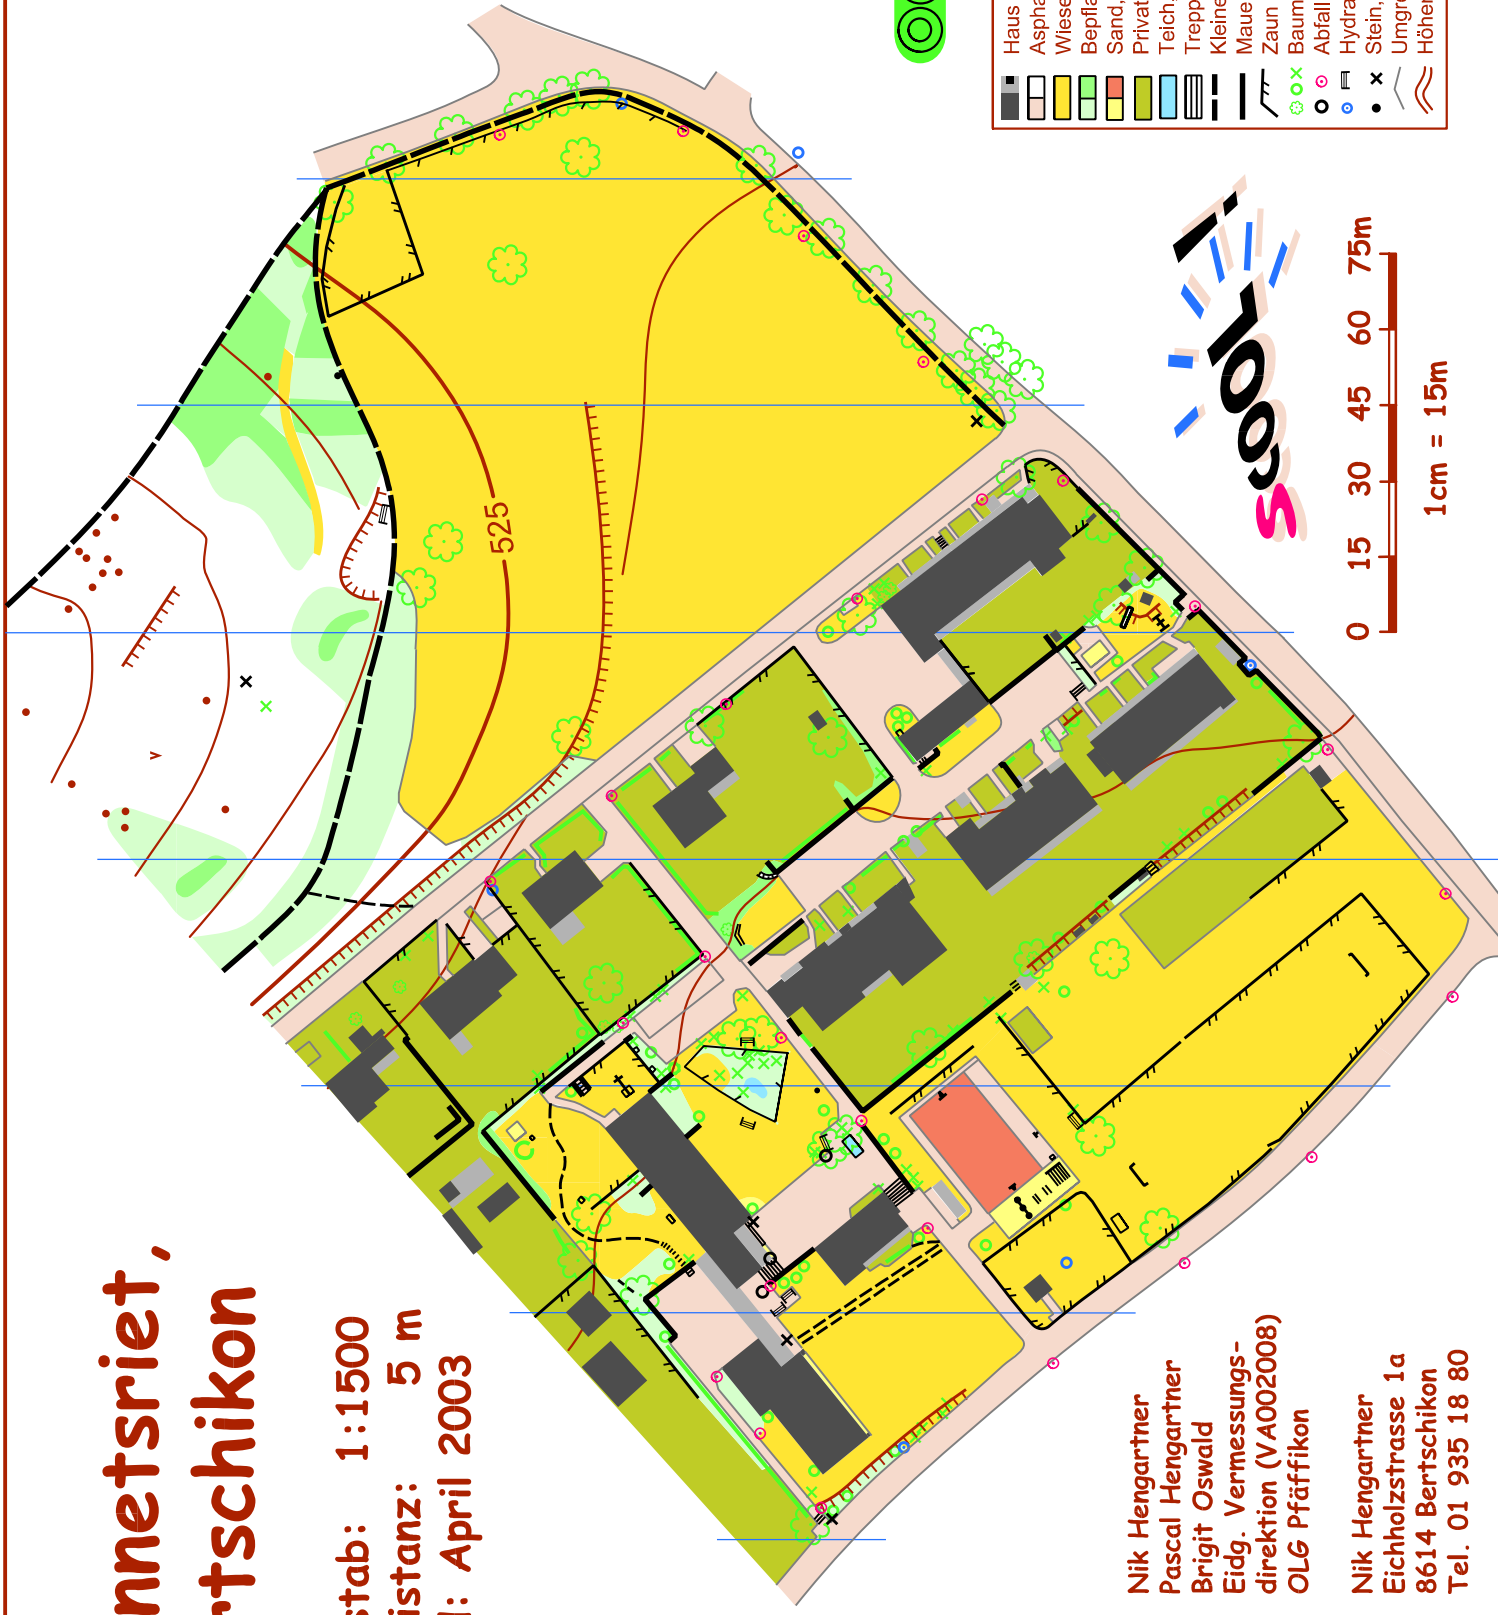

# Mänetsriet, Bertschikon

Massstab: 1:1500  
 Äquidistanz: 5 m  
 Stand: April 2003

**Aufnahme:**  
 Nik Hengartner  
 Pascal Hengartner

**Zeichnung:**  
 Brigit Oswald

**Bewilligung:**  
 Eidg. Vermessungs-  
 direktion (VA002008)  
 OLG Pfäffikon

**Copyright:**  
 Bezug,  
 Betreuung:

Nik Hengartner  
 Eichholzstrasse 1a  
 8614 Bertschikon  
 Tel. 01 935 18 80

	Haus mit Vordach u. Säule
	Asphalt, Wald
	Wiese
	Bepflanzung, Gebüsch
	Sand, Kunststoffbelag
	Privat (betreten verboten)
	Teich, Brunnen
	Treppe
	Kleiner Weg
	Mauer
	Zaun
	Baum, Busch
	Abfallkübel, Lampe
	Hydrant, Sitzbank
	Stein, Besonderes Objekt
	Umgrenzung
	Höhenkurven

**scopool**