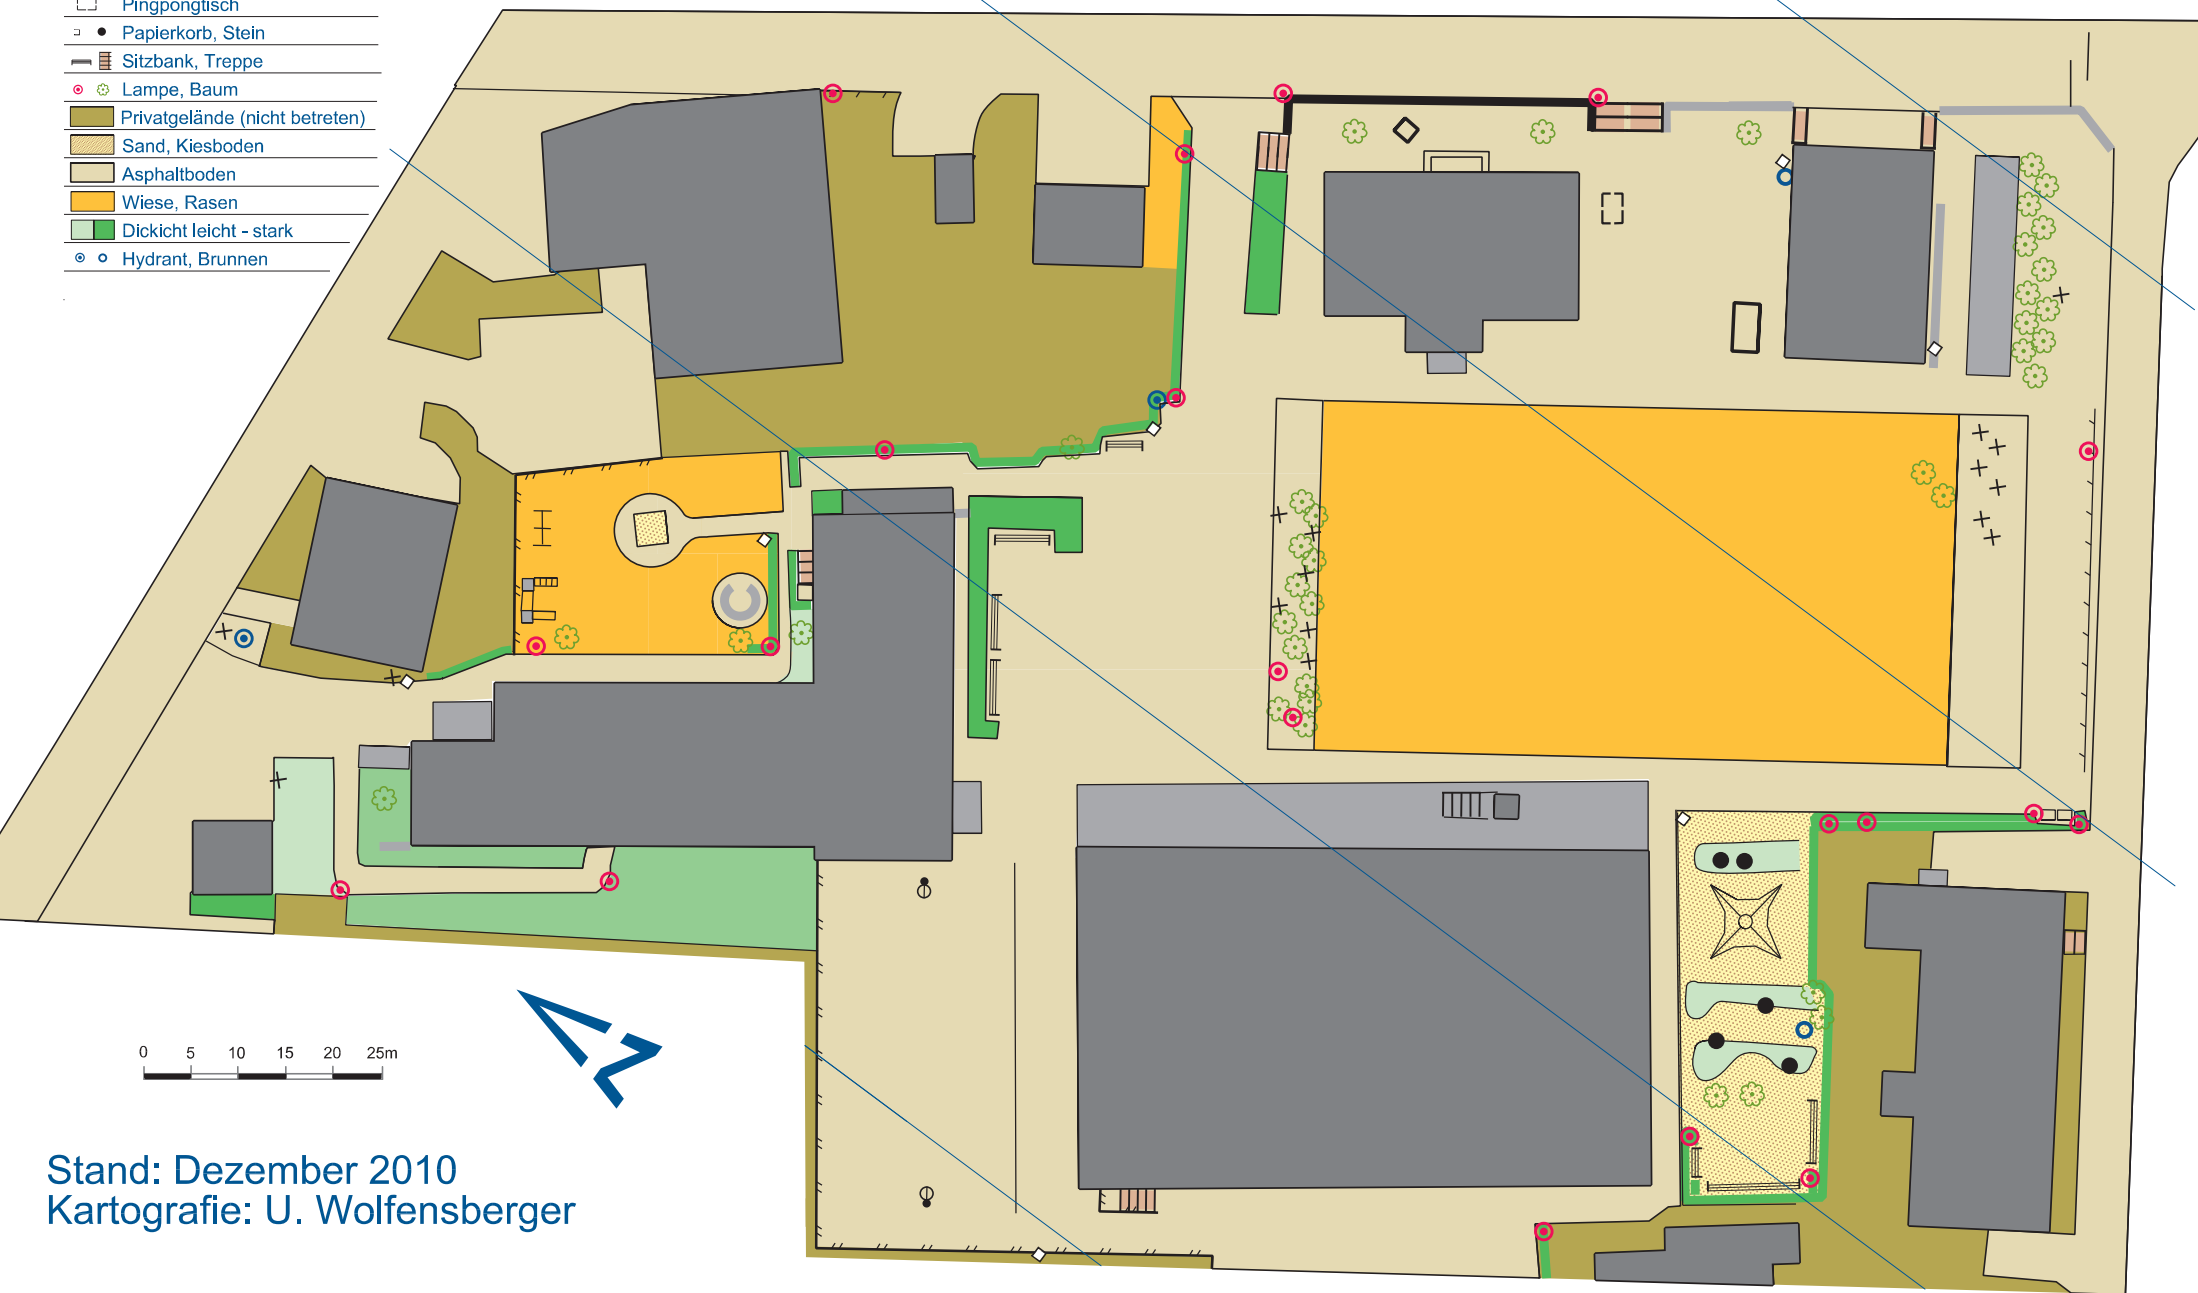

Bäretswil Dorf 1 : 800

- LEGENDE
- Gebäude, Vordach
 - Mauer hoch, niedrig
 - Zaun passierbar, unpassierbar
 - Tafel, Korbball
 - Pingongtisch
 - Papierkorb, Stein
 - Sitzbank, Treppe
 - Lampe, Baum
 - Privatgelände (nicht betreten)
 - Sand, Kiesboden
 - Asphaltboden
 - Wiese, Rasen
 - Dickicht leicht - stark
 - Hydrant, Brunnen

Stand: Dezember 2010
Kartografie: U. Wolfensberger