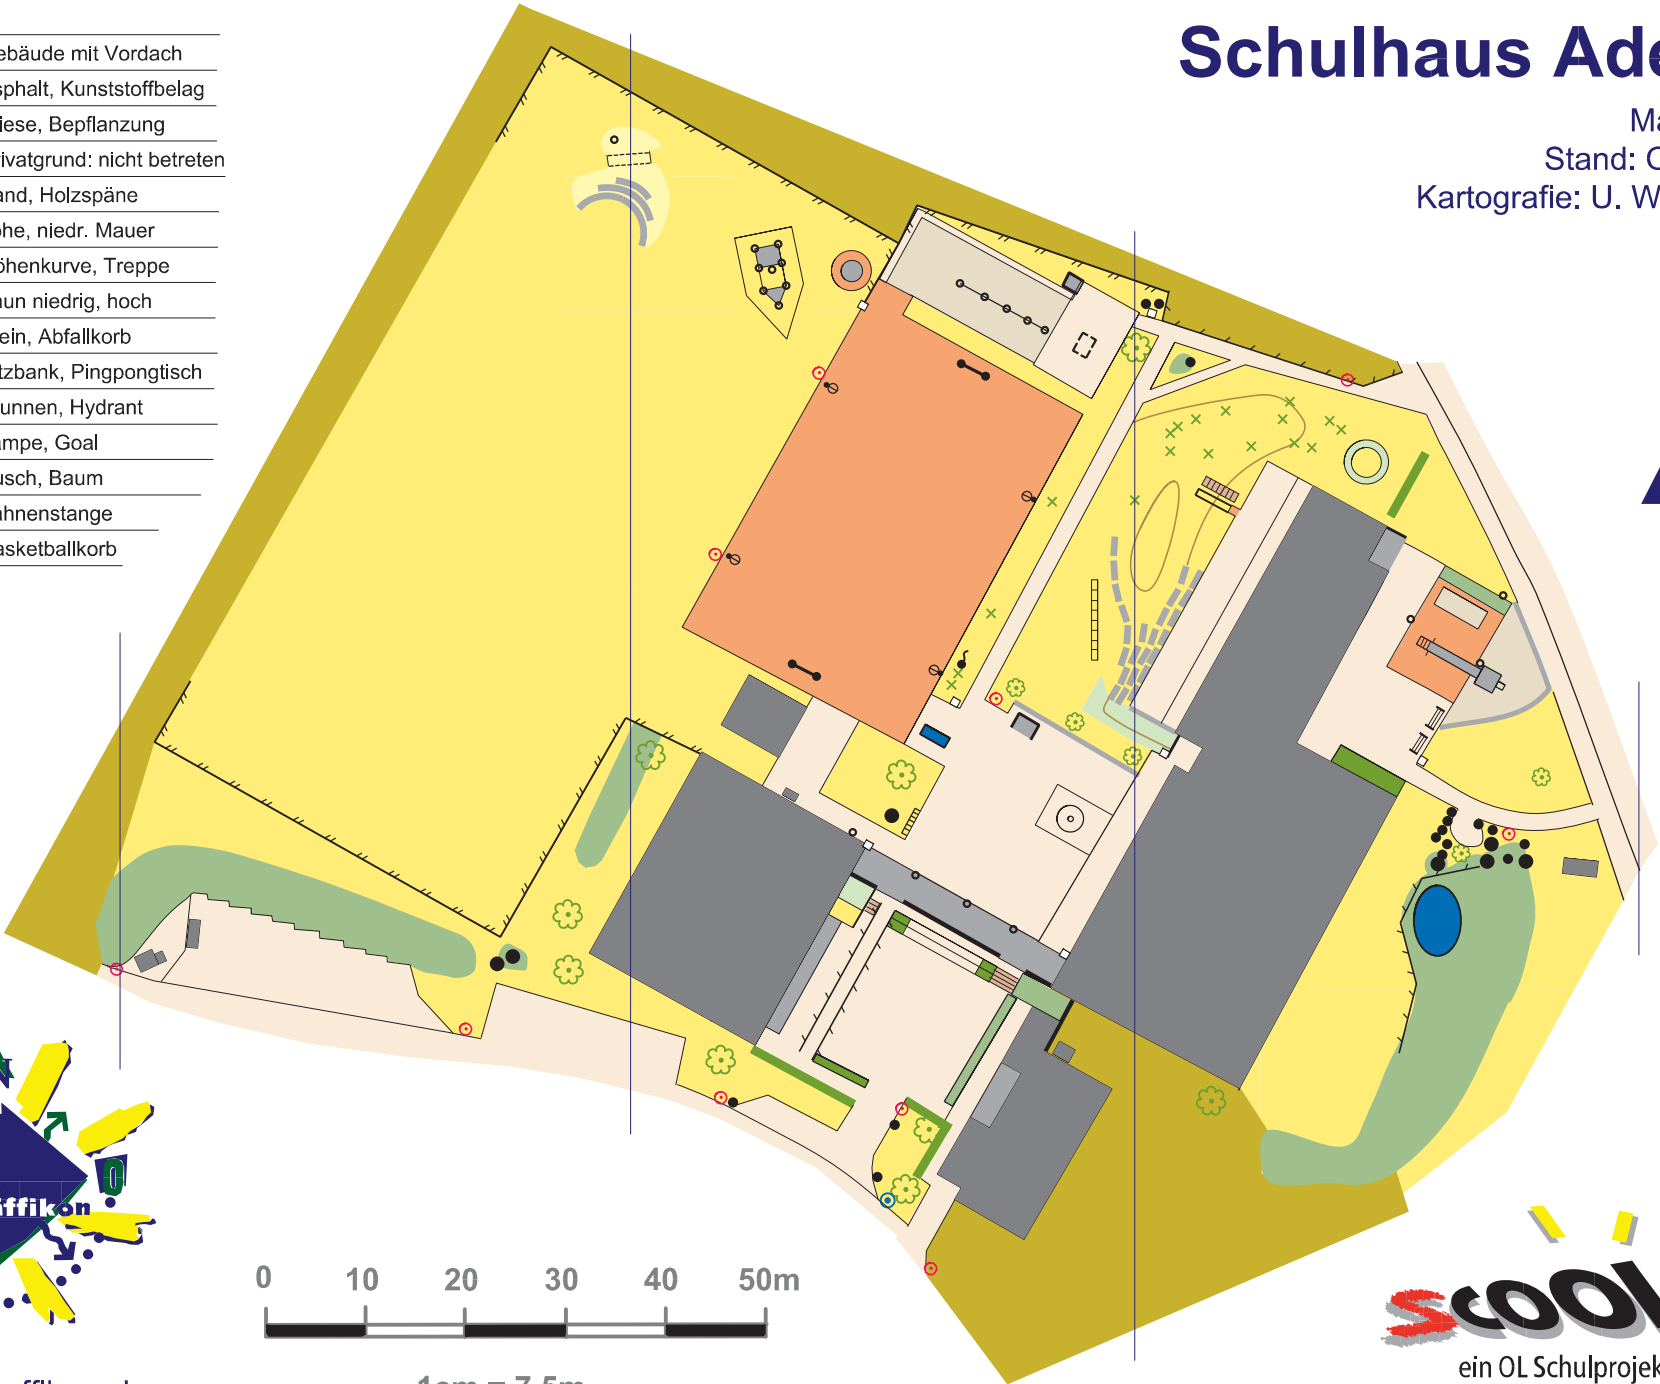

# Schulhaus Adetswil

Masstab 1:750

Stand: Oktober 2010

Kartografie: U. Wolfensberger

Legende

-  Gebäude mit Vordach
-  Asphalt, Kunststoffbelag
-  Wiese, Bepflanzung
-  Privatgrund: nicht betreten
-  Sand, Holzspäne
-  hohe, niedr. Mauer
-  Höhenkurve, Treppe
-  Zaun niedrig, hoch
-  Stein, Abfallkorb
-  Sitzbank, Pingpongisch
-  Brunnen, Hydrant
-  Lampe, Goal
-  Busch, Baum
-  Fahnenstange
-  Basketballkorb

[www.olg-pfaeffikon.ch](http://www.olg-pfaeffikon.ch)

1cm = 7.5m

ein OL Schulprojekt